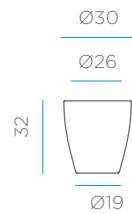

***BASE**

Base E27 x 1 *Supplied

VIOLETA 30

DIMENSIONS CM

PACKAGING

REFERENCES

Weight: 1 kg
14 L
Plastic bag

- Options**
- White color _____ JDNVL030BXNW
 - Black color _____ JDNVL030NXNW
 - Bronze color _____ JDNVL030ZXNW
 - Topo color _____ JDNVL030KXNW
 - Grey color _____ JDNVL030SXNW
 - Terracota color _____ JDNVL030TXNW
 - Soft pink color _____ JDNVL030RXNW
 - Soft blue color _____ JDNVL030AXNW
 - Soft green color _____ JDNVL030VXNW