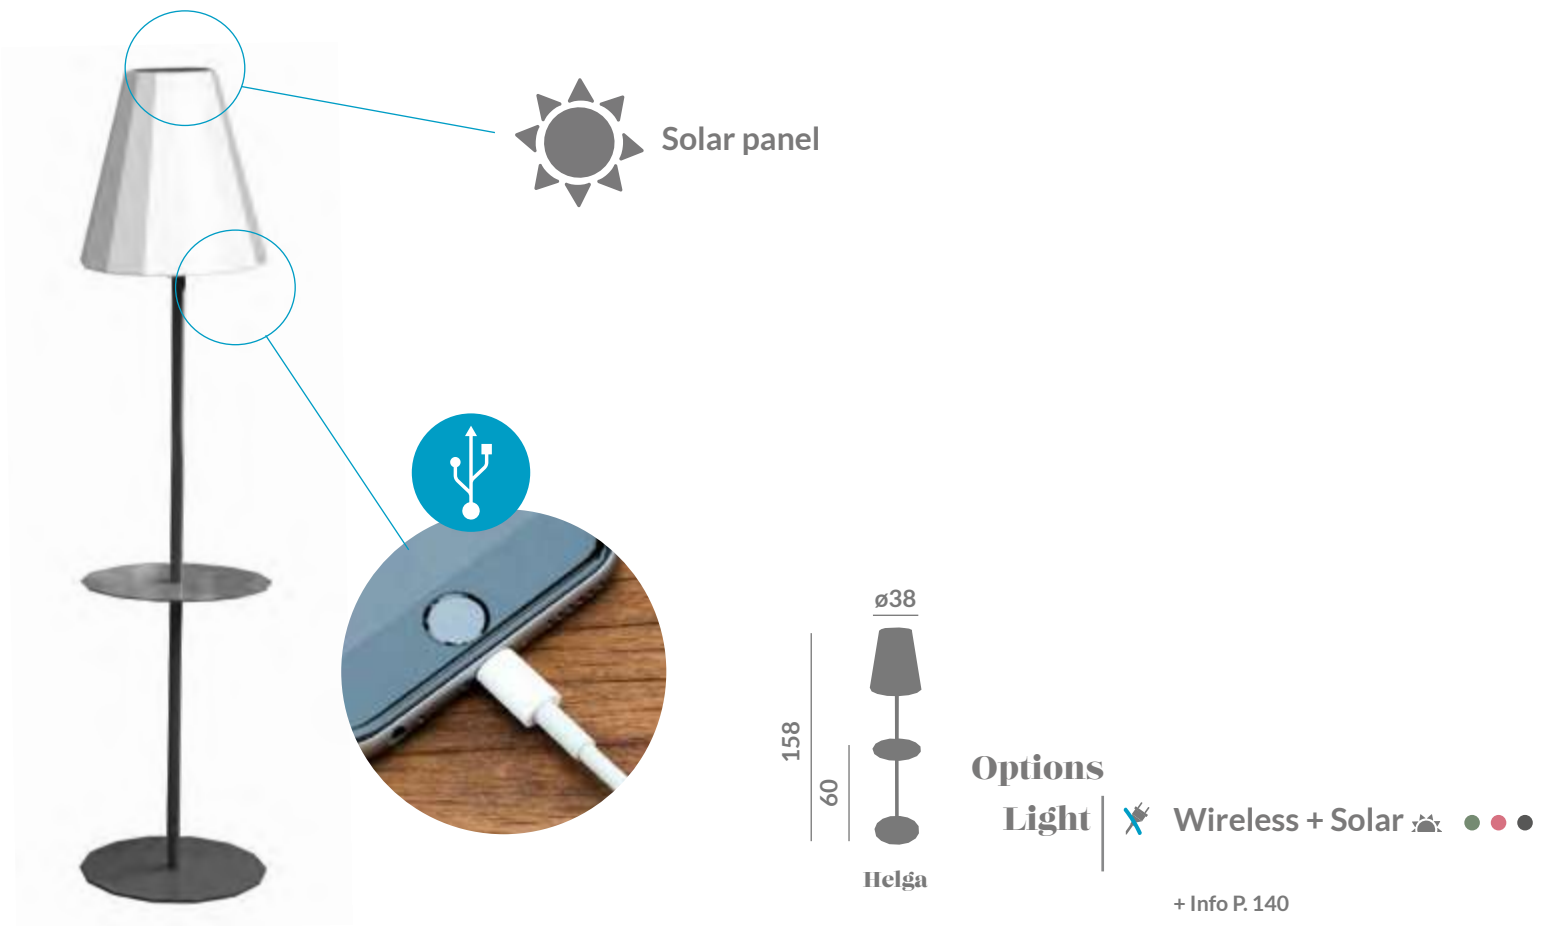

+ Info P. 139

Rocket

Options Light

-  Cable
-  Wireless + Solar

+ Info P. 139

Pancho

Options

- Light | Cable Wireless + Solar