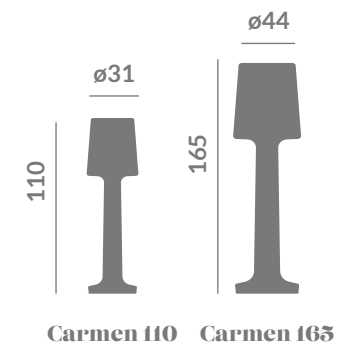

Carmen

Options

- Light ☒ Cable
- Wireless ☒

+ Info P. 142