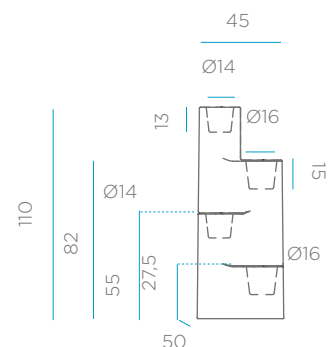

REFERENCES

HIEDRA

DIMENSIONS CM

PACKAGING

Weight: 7 kg
2,2 L X 2
1,5 L X 2

Finished double wall
Color finish plastic bag

Options

- Outdoor cable / white light* _____ LUMNC050OFNW
- White color _____ JDNNC050BXNW ○
- Black color _____ JDNNC050NXNW ●
- Bronze color _____ JDNNC050ZXNW ●
- Topo color _____ JDNNC050KXNW ●
- Grey color _____ JDNNC050SXNW ●