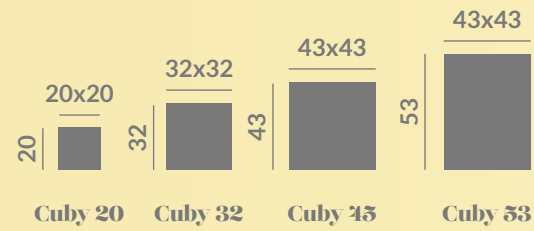

Options

Light

Cable

Wireless + Solar

+ Info P. 152, 153