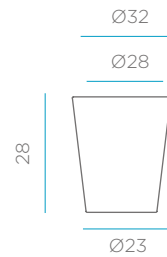

DIMENSIONS CM

PACKAGING

Weight: 4 kg
80 L

Plastic bag

Rounded plate option

Options

- White color _____ JDNGB033BXNW ○
- Black color _____ JDNGB033NXNW ●
- Bronze color _____ JDNGB033ZXNW ●
- Topo color _____ JDNGB033KXNW ●
- Grey color _____ JDNGB033SXNW ●
- Terracota color _____ JDNGB033TXNW ●
- Soft pink color _____ JDNGB033RXNW ●
- Soft blue color _____ JDNGB033AXNW ●
- Soft green color _____ JDNGB033VXNW ●