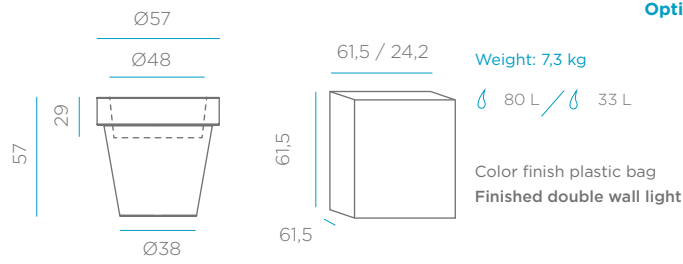

MAGNOLIA 60 DIMENSIONS CM PACKAGING

Weight: 7,3 kg
80 L / 33 L
Color finish plastic bag
Finished double wall light

1. **Options**
2. Smarttech (solar + rechargeable battery) _____ LUMMG090SSNW
   - Outdoor cable / white light* _____ LUMMG090OFNW
   - White color _____ JDNMG090BXNW
   - Black color _____ JDNMG090NXNW
   - Bronze color _____ JDNMG090ZXNW
   - Topo color _____ JDNMG090KXNW
   - Grey color _____ JDNMG090SXNW
   - Terracota color _____ JDNMG090TXNW

*BASE
Base E27 x 1 *Supplied