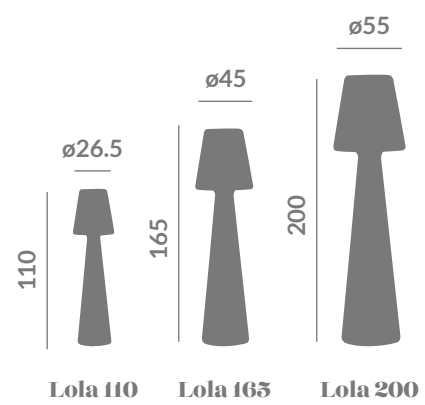

Options
Light

- ☐ Cable
- ☒ Wireless

+ Info P. 141