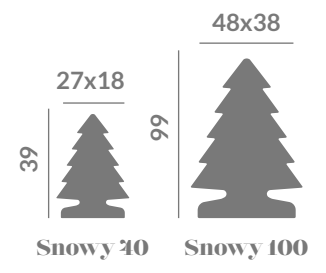

+ Info P. 144

Amelio

Options

- Light** |  Cable
-  Wireless + Solar 

+ Info P. 144, 145

Options
Light

- Cable ●●
- Wireless + Solar ☀●

+ Info P. 144