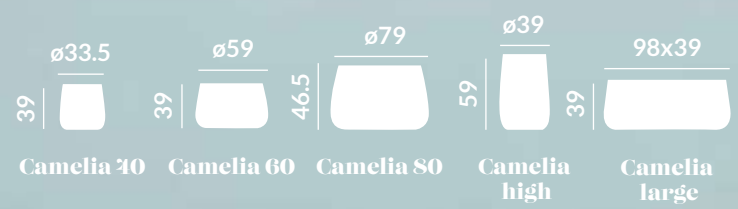

Options

Light Cable
 Wireless + Solar

Color

+ Info P. 160, 161