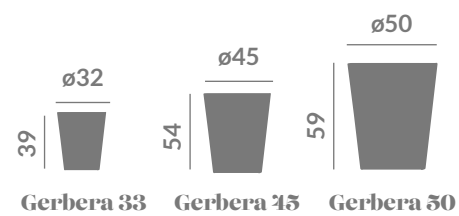

Hiedra

Gerbera

Options

Light Cable Wireless + Solar

Color

+ Info P. 162

Violeta

Options